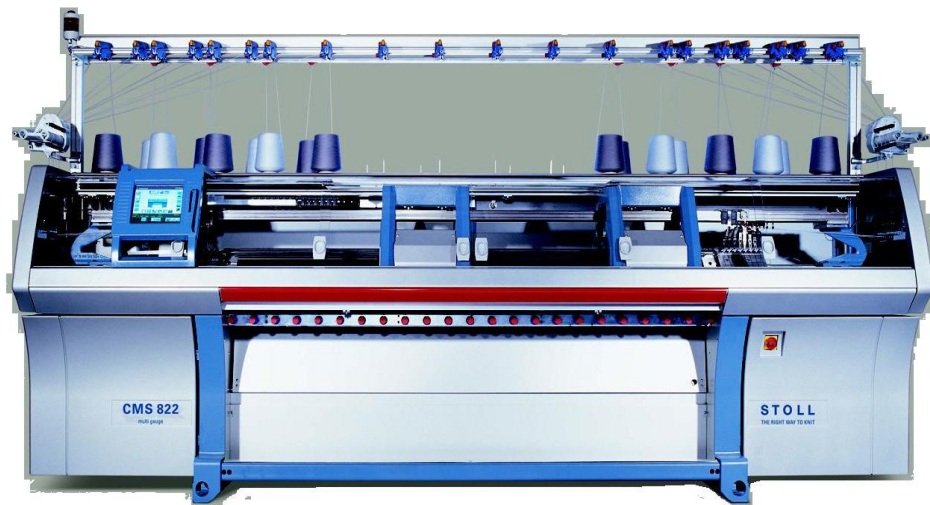

ПЛОСКОВЯЗАЛЬНЫЕ Б/У МАШИНЫ
STOLL CMS И SHIMA SEIKI